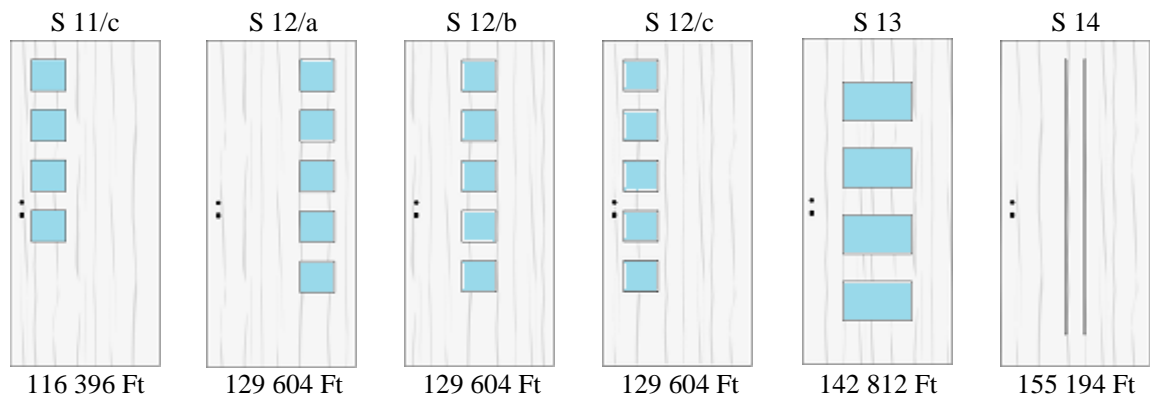

Síküveges ajtók

Ezek az ajtótípusok, laminált, festett és furnér kivitelben is elkészíthetők, víztiszta vagy savmárt üveggel.

<p>S 01</p>  <p>89 154 Ft</p>	<p>S 02</p>  <p>122 174 Ft</p>	<p>S 03</p>  <p>156 845 Ft</p>	<p>S 04</p>  <p>145 288 Ft</p>	<p>S 05</p>  <p>156 845 Ft</p>	<p>S 06</p>  <p>167 577 Ft</p>	<p>S 07/a</p>  <p>123 825 Ft</p>	<p>S 07/b</p>  <p>123 825 Ft</p>	<p>S 07/c</p>  <p>123 825 Ft</p>	<p>S 08/a</p>  <p>110 617 Ft</p>
<p>S 08/b</p>  <p>110 617 Ft</p>	<p>S 08/c</p>  <p>110 617 Ft</p>	<p>S 09/a</p>  <p>75 121 Ft</p>	<p>S 09/b</p>  <p>75 121 Ft</p>	<p>S 09/c</p>  <p>75 121 Ft</p>	<p>S 10/a</p>  <p>103 188 Ft</p>	<p>S 10/b</p>  <p>103 188 Ft</p>	<p>S 10/c</p>  <p>103 188 Ft</p>	<p>S 11/a</p>  <p>116 396 Ft</p>	<p>S 11/b</p>  <p>116 396 Ft</p>